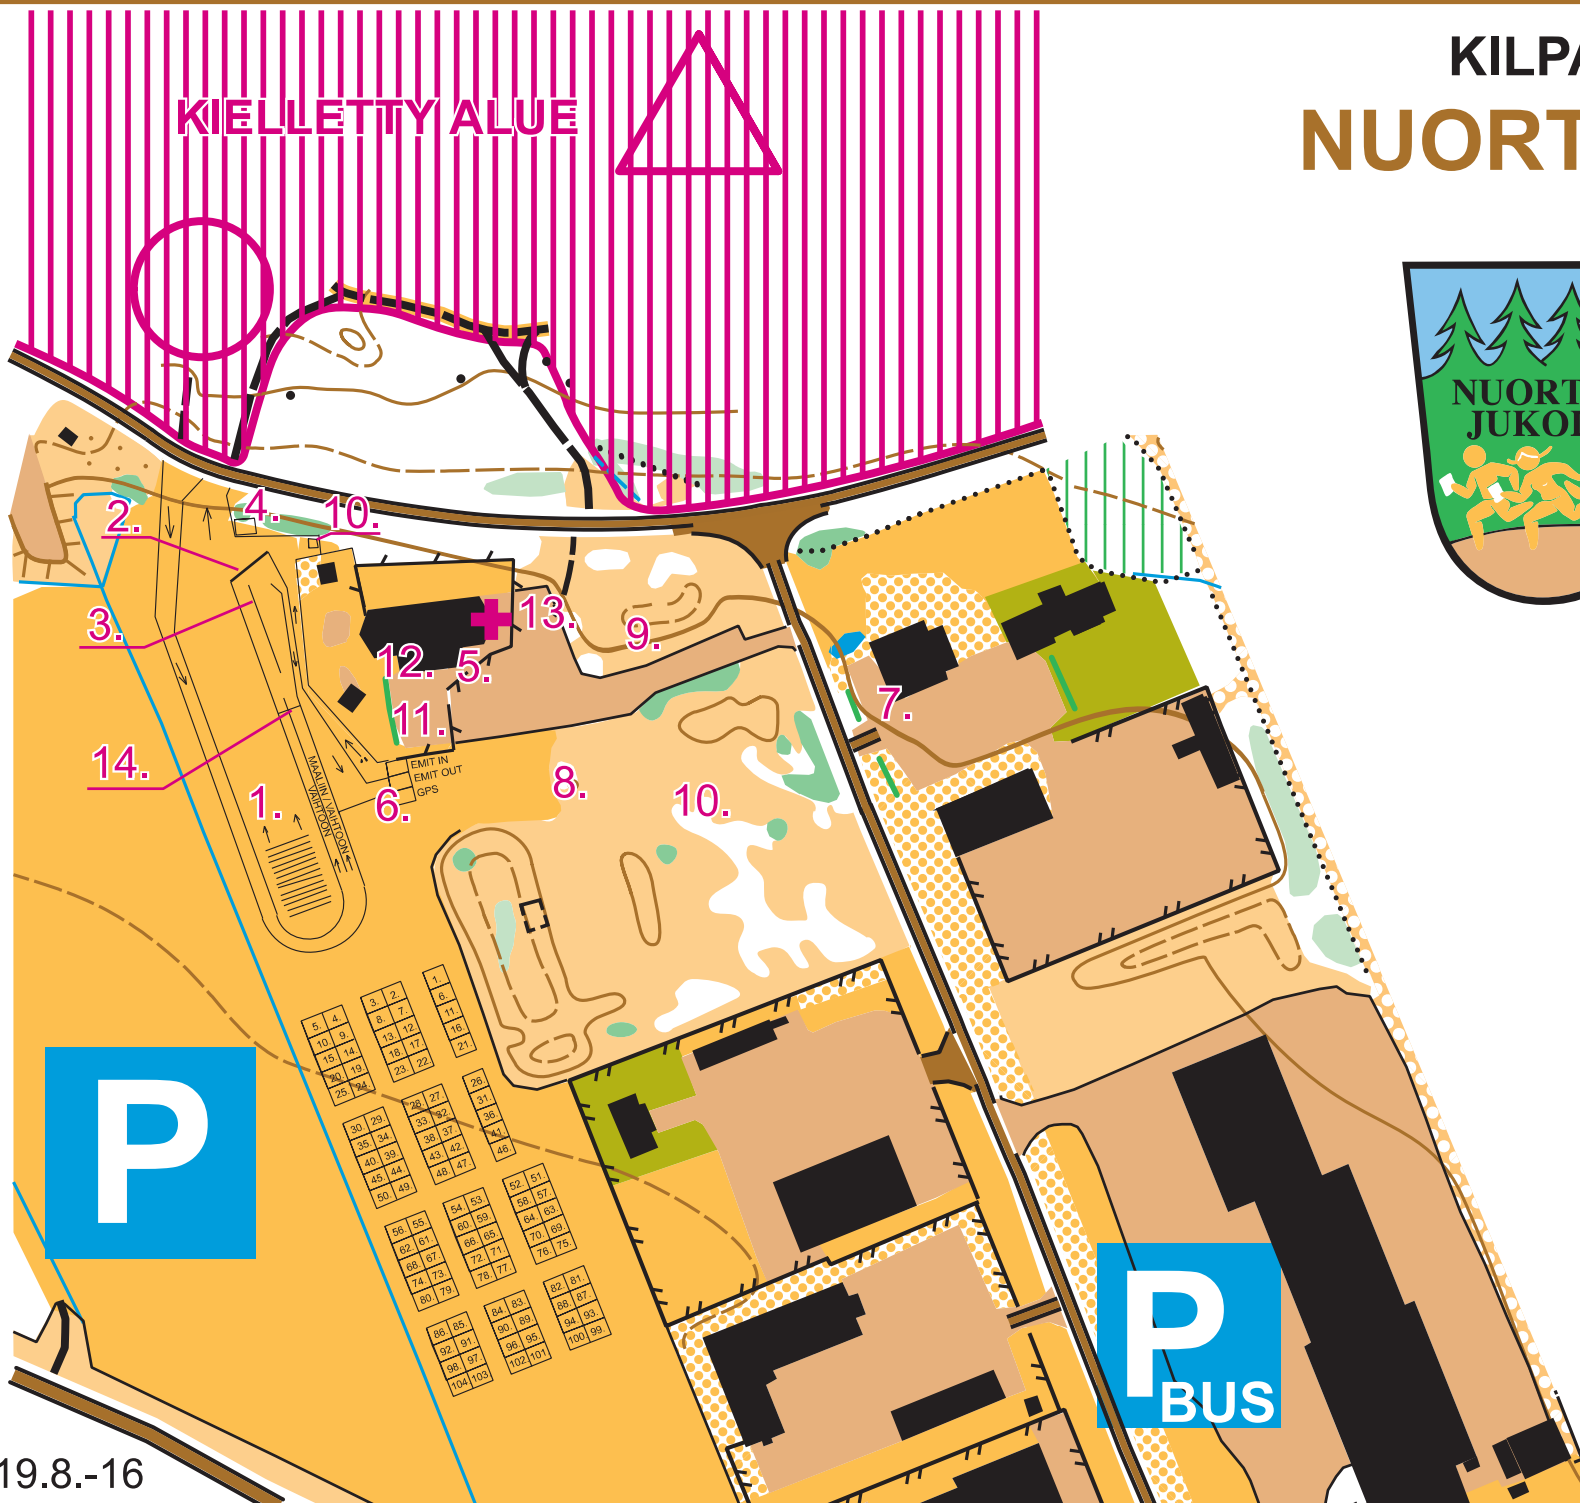

KILPAILUKESKUS NUORTEN JUKOLA

NURMIJÄRVI
2016

1. Lähtö
2. Vaihtopuomi
3. Karttateline
4. Opastajat
5. Info, ensiapu
6. EMIT IN / OUT, GPS
7. Pesu
8. Kaupat
9. Juhlalava, GPS-seuranta
10. WC
11. Tulostaulu
12. Kahvio
13. Ruokailu
14. Maali

19.8.-16