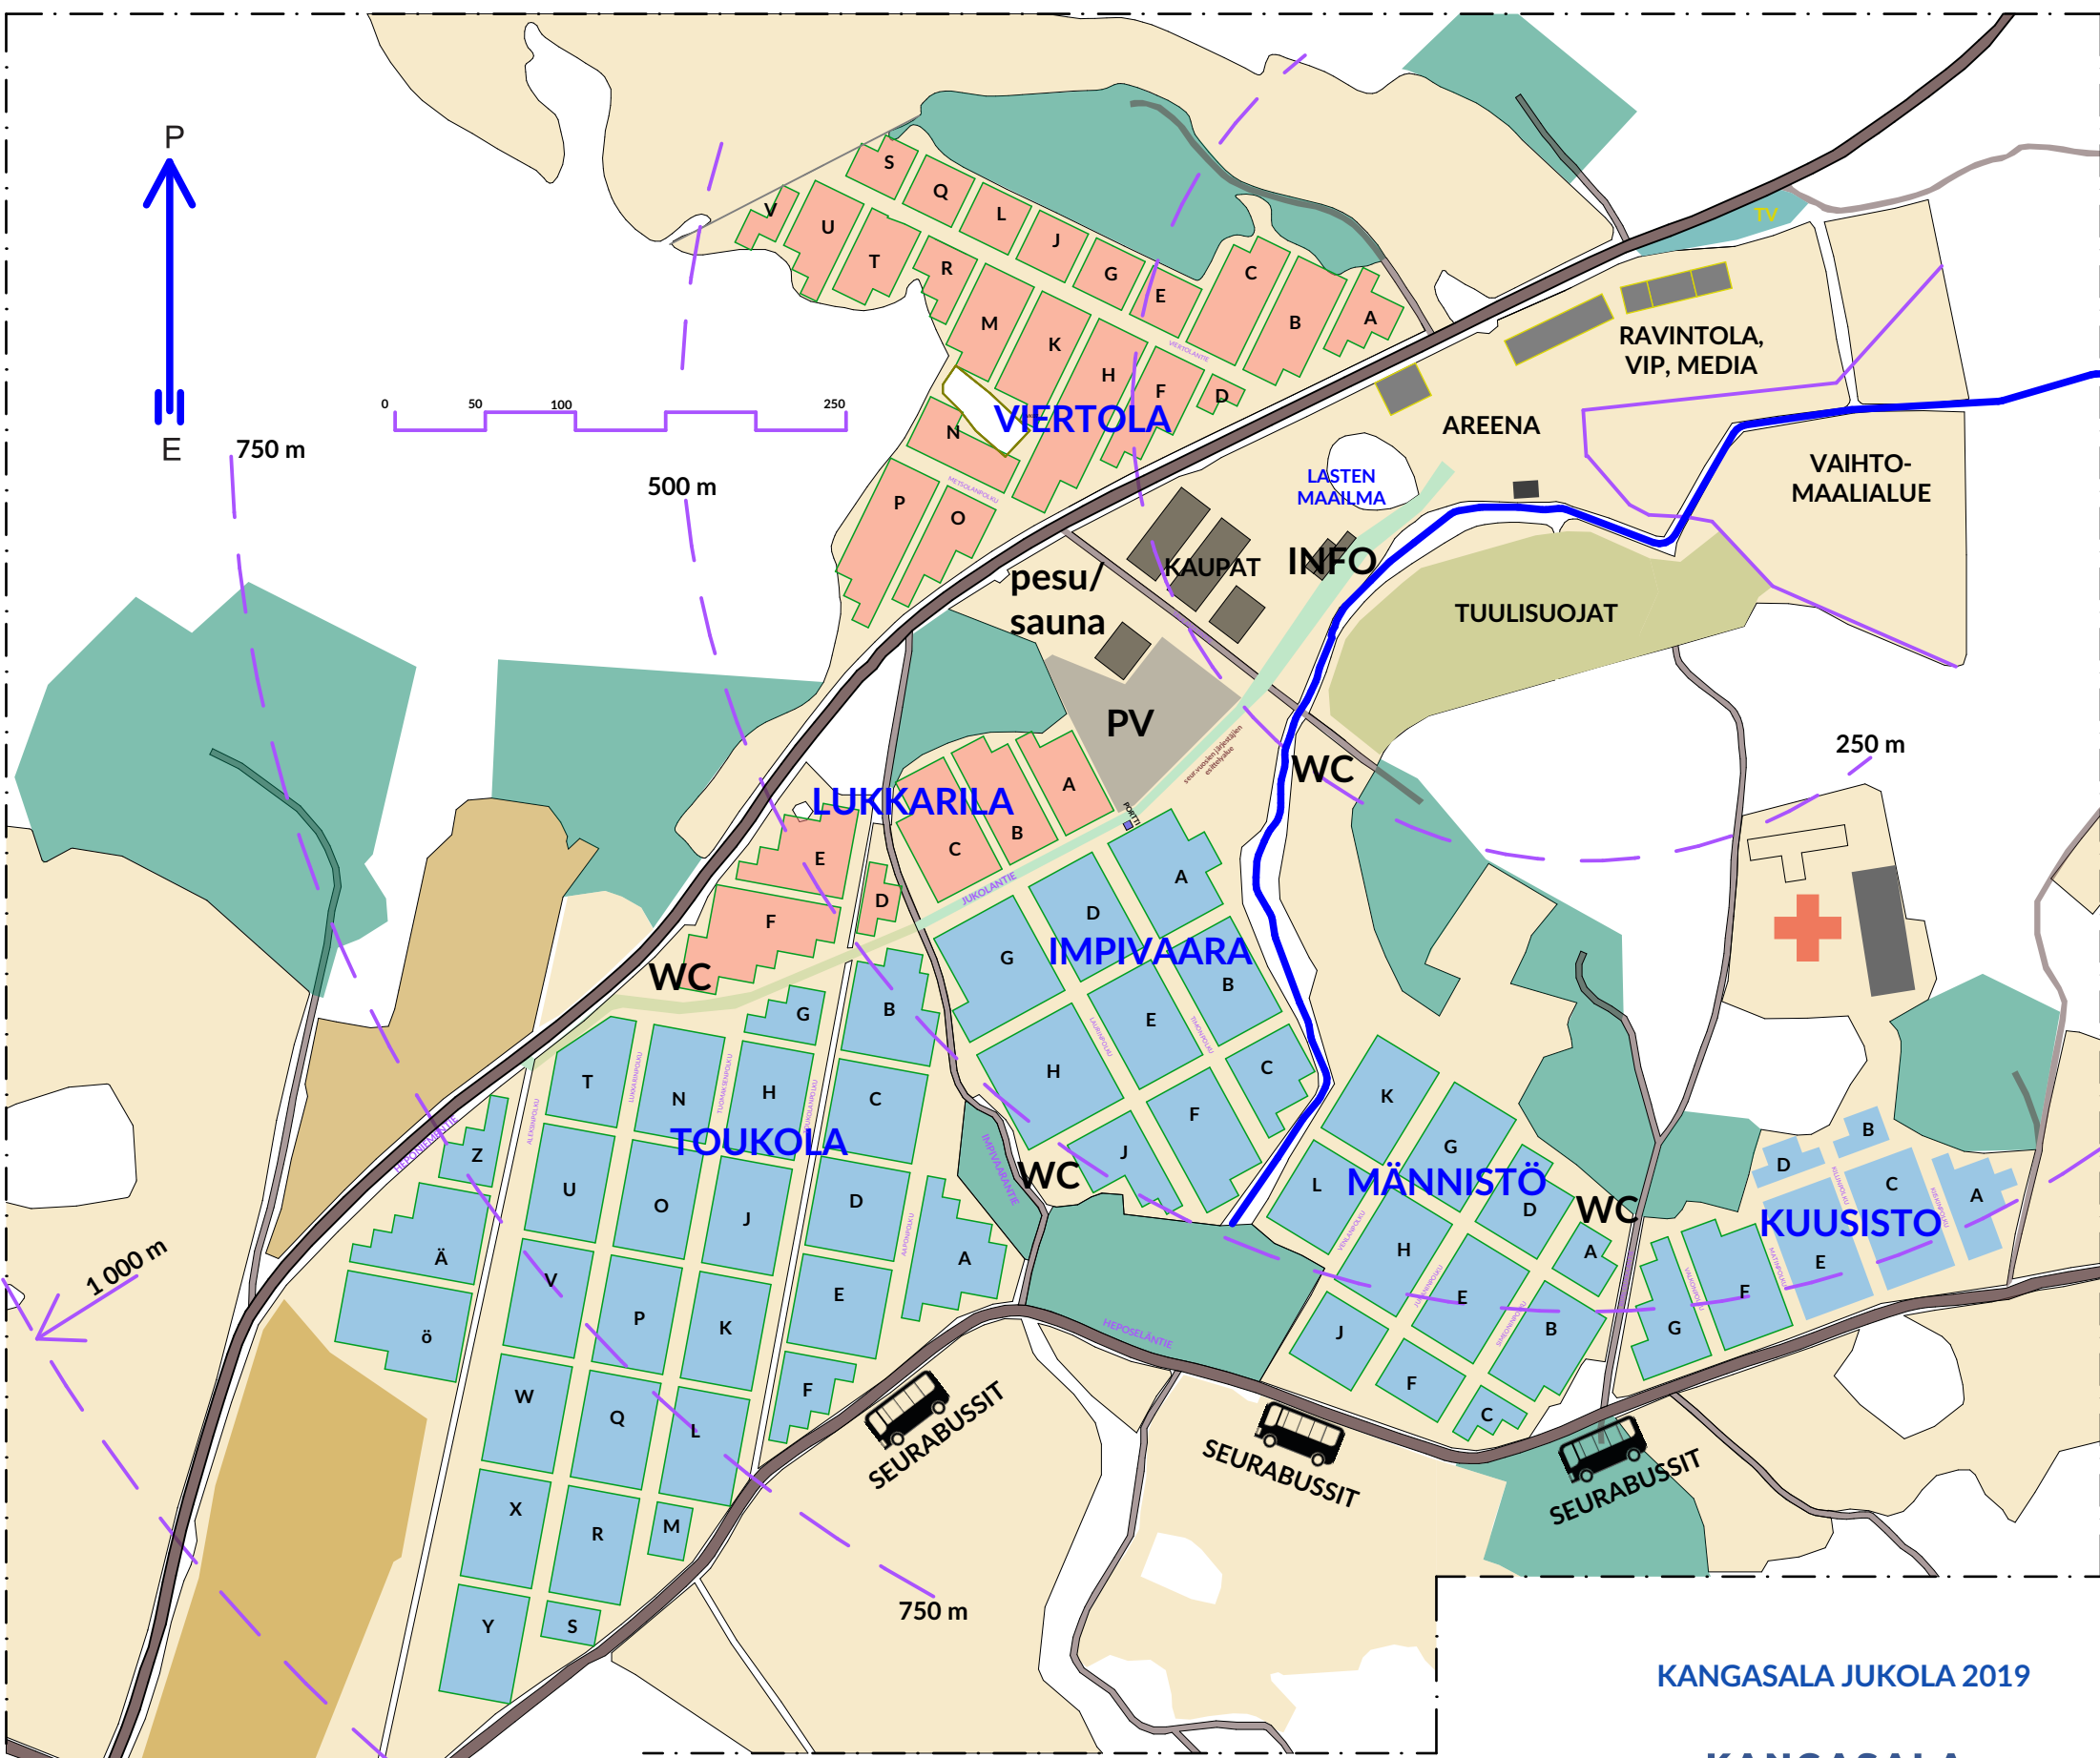

750 m

500 m

250 m

1000 m

750 m

# TELTTA- JA TUULISUOJA-ALUEET

tästä risteyksestä:  
- P-paikat 200 - 700 m  
- matkailuautot 1500-1800 m

KANGASALA JUKOLA 2019

KANGASALA

2019