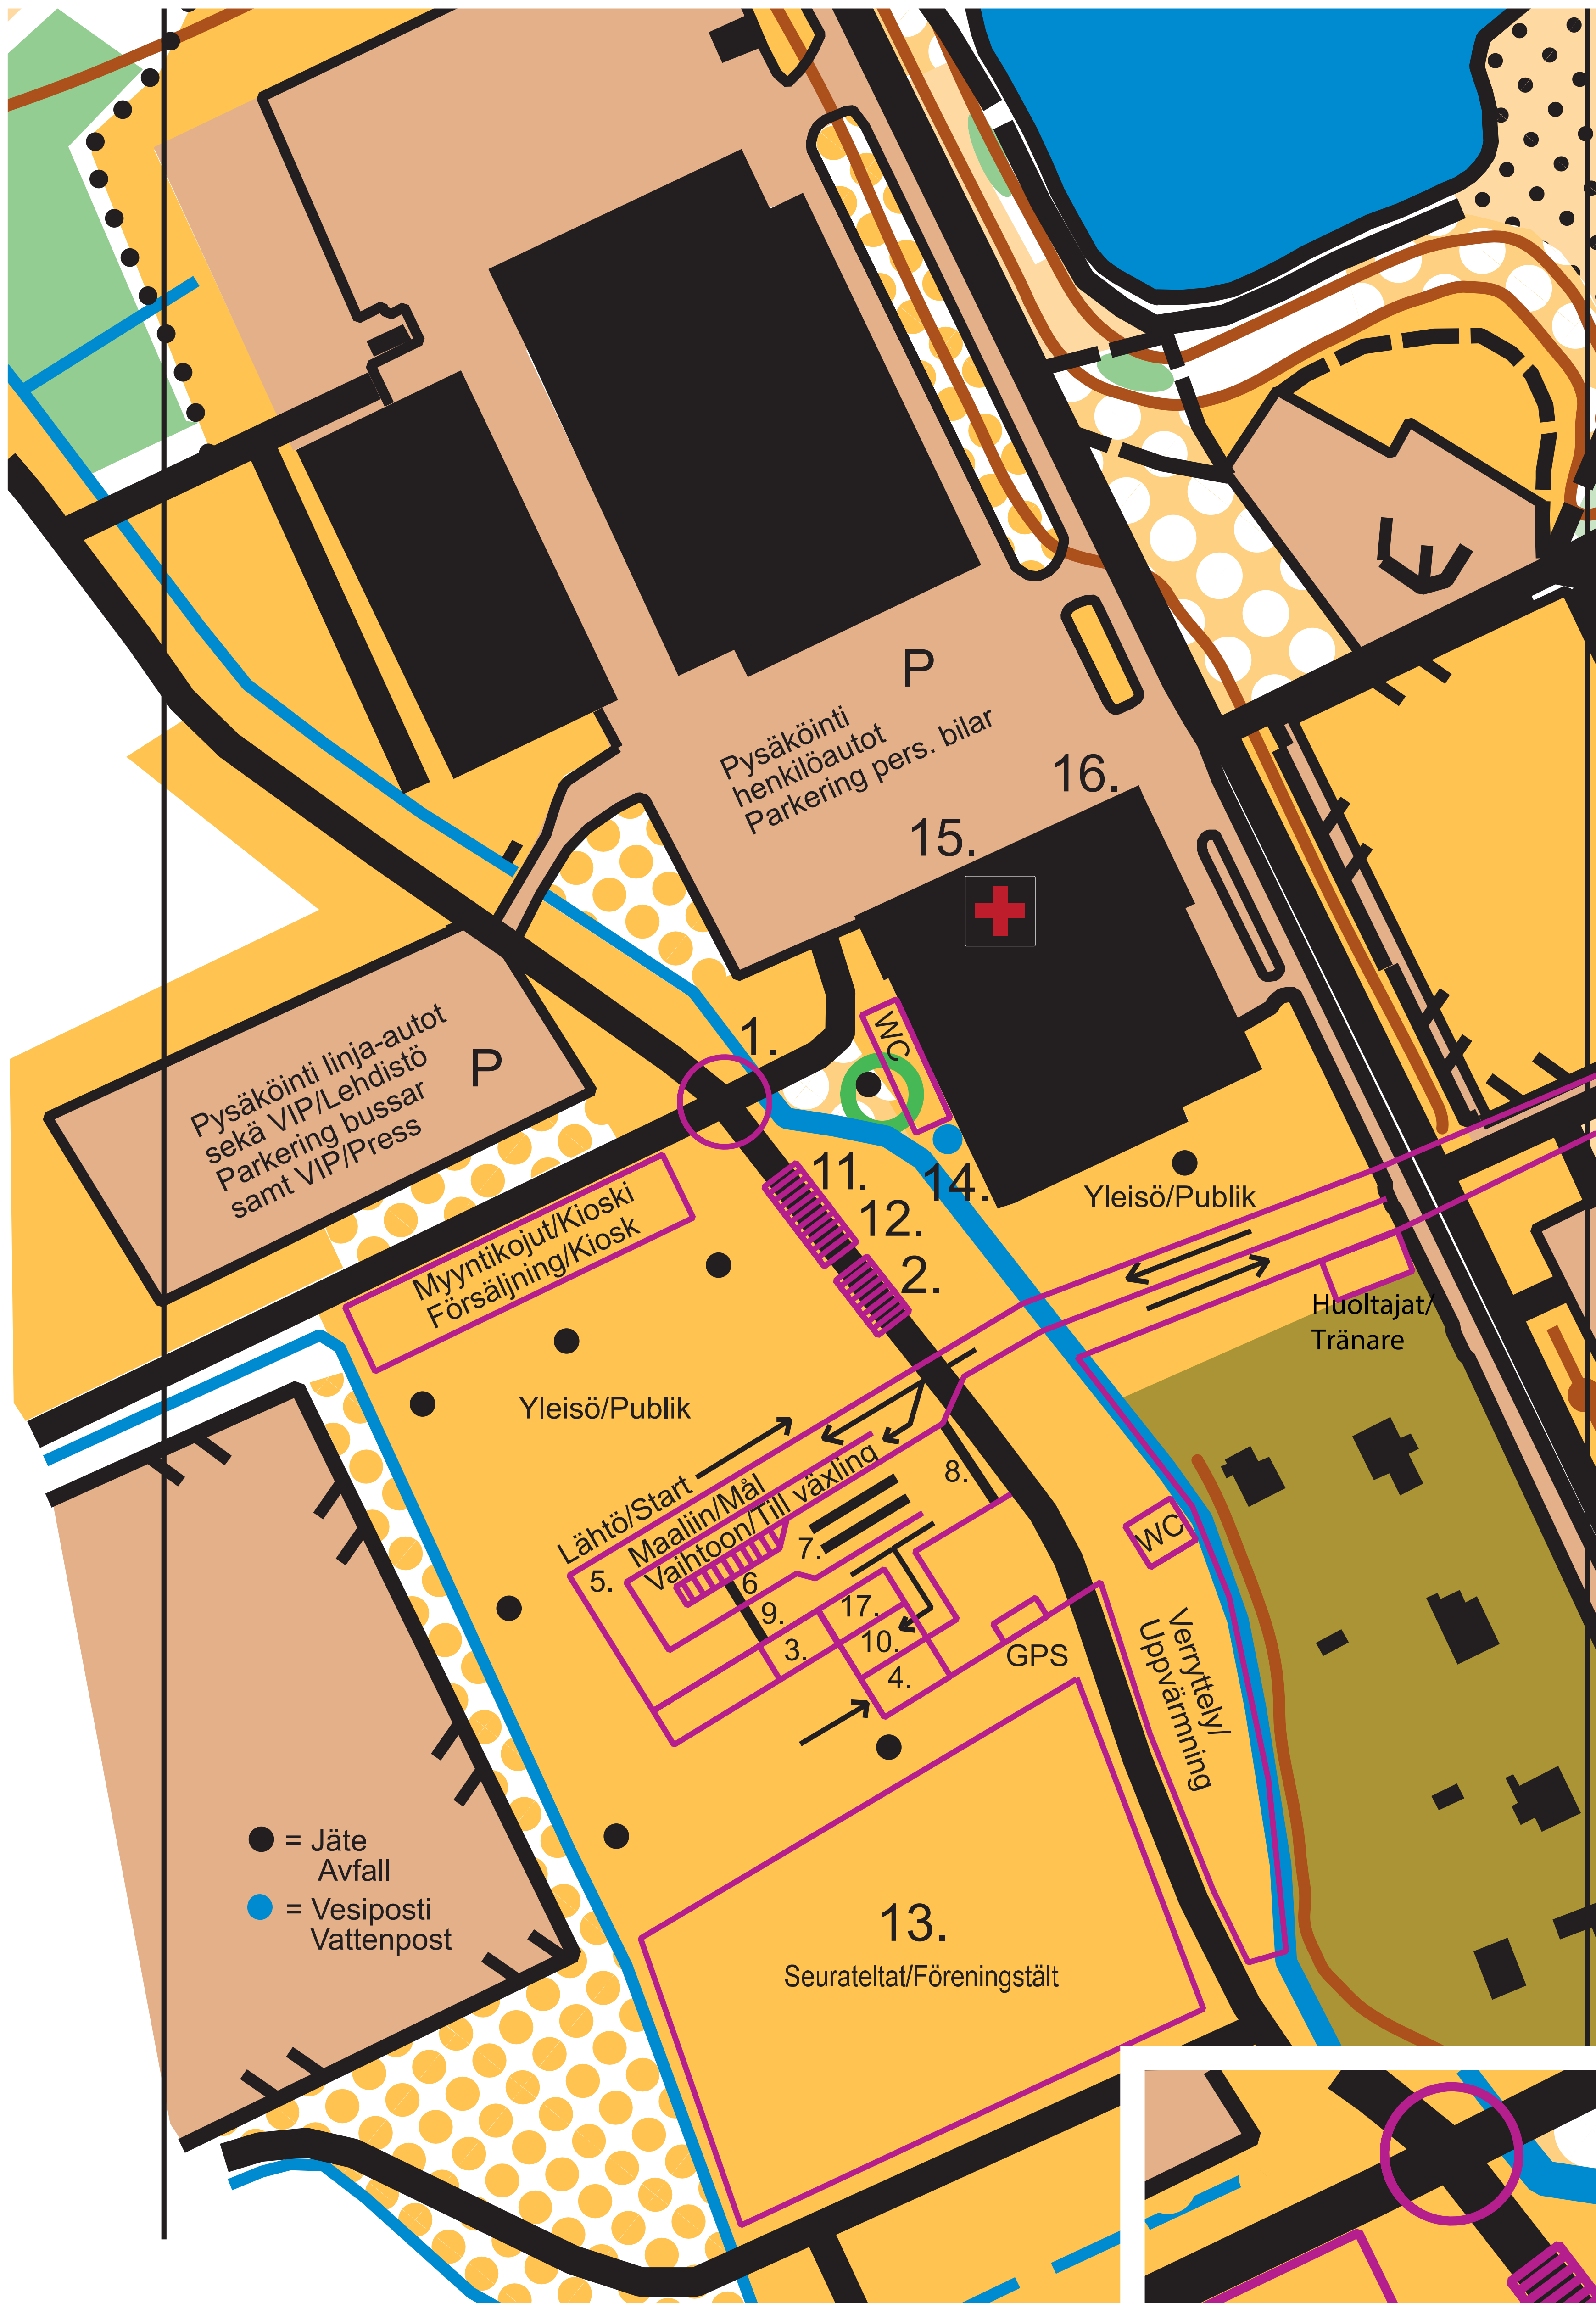

KILPAILUKESKUS TÄVLINGSCENTRAL COMPETITION AREA

1. PORTTI • PORT • ENTRANCE
2. JUHLALAVA • FESTSCEN
EVENT STAGE
3. TULOSPALVELU
RESULTATSERVICE • RESULTS
4. SISÄÄN • CHECK IN
5. LÄHTÖ • START
6. VAIHTOLEIMAUS • VÄXLINGS-
STÄMPLING • CHANGE PUNCH
7. KARTAT • KARTOR • MAPS
8. VAIHTOPUOMI • VÄXLINGSBOM
CHANGE BAR
9. MAALI • MÅL • FINISH
10. ULOS • UT • EXIT
11. NÄYTTÖ • SCREEN
12. KUULUTUS • SPEAKER
13. SEURATELTAT • FÖRENINGSTÄLT
CLUB TENTS
14. INFO
KILPAILUTOIMISTO
TÄVLINGSKANSLI
COMPETITION OFFICE
RAVINTOLA • RESTAURANT
KAHVILA • CAFE
VESIPISTE • VATTENKRAN
WATER TAP
15. LEHDISTÖ • MEDIA, VIP
- ✚ ENSIAPU • FÖRSTAHJÄLP
FIRST AID
16. PESU • DUSCH • SHOWER
17. ITKUMUURI • KLAGOMUR
COMPLAINTS

MAALIALUE MÅLOMRÅDE FINISH AREA

4. SISÄÄN • CHECK IN
EMIT NOLLAUS
EMIT NOLLNING
EMIT CARD CLEARING
5. LÄHTÖ • START
6. VAIHTOLEIMAUS
VÄXLINGS-STÄMPLING
CHANGE PUNCH
7. KARTAT • KARTOR • MAPS
8. VAIHTOPUOMI
VÄXLINGSBOM
CHANGE BAR
9. MAALI • MÅL • FINISH
10. ULOS • UT • EXIT
17. ITKUMUURI • KLAGMUR
COMPLAINTS