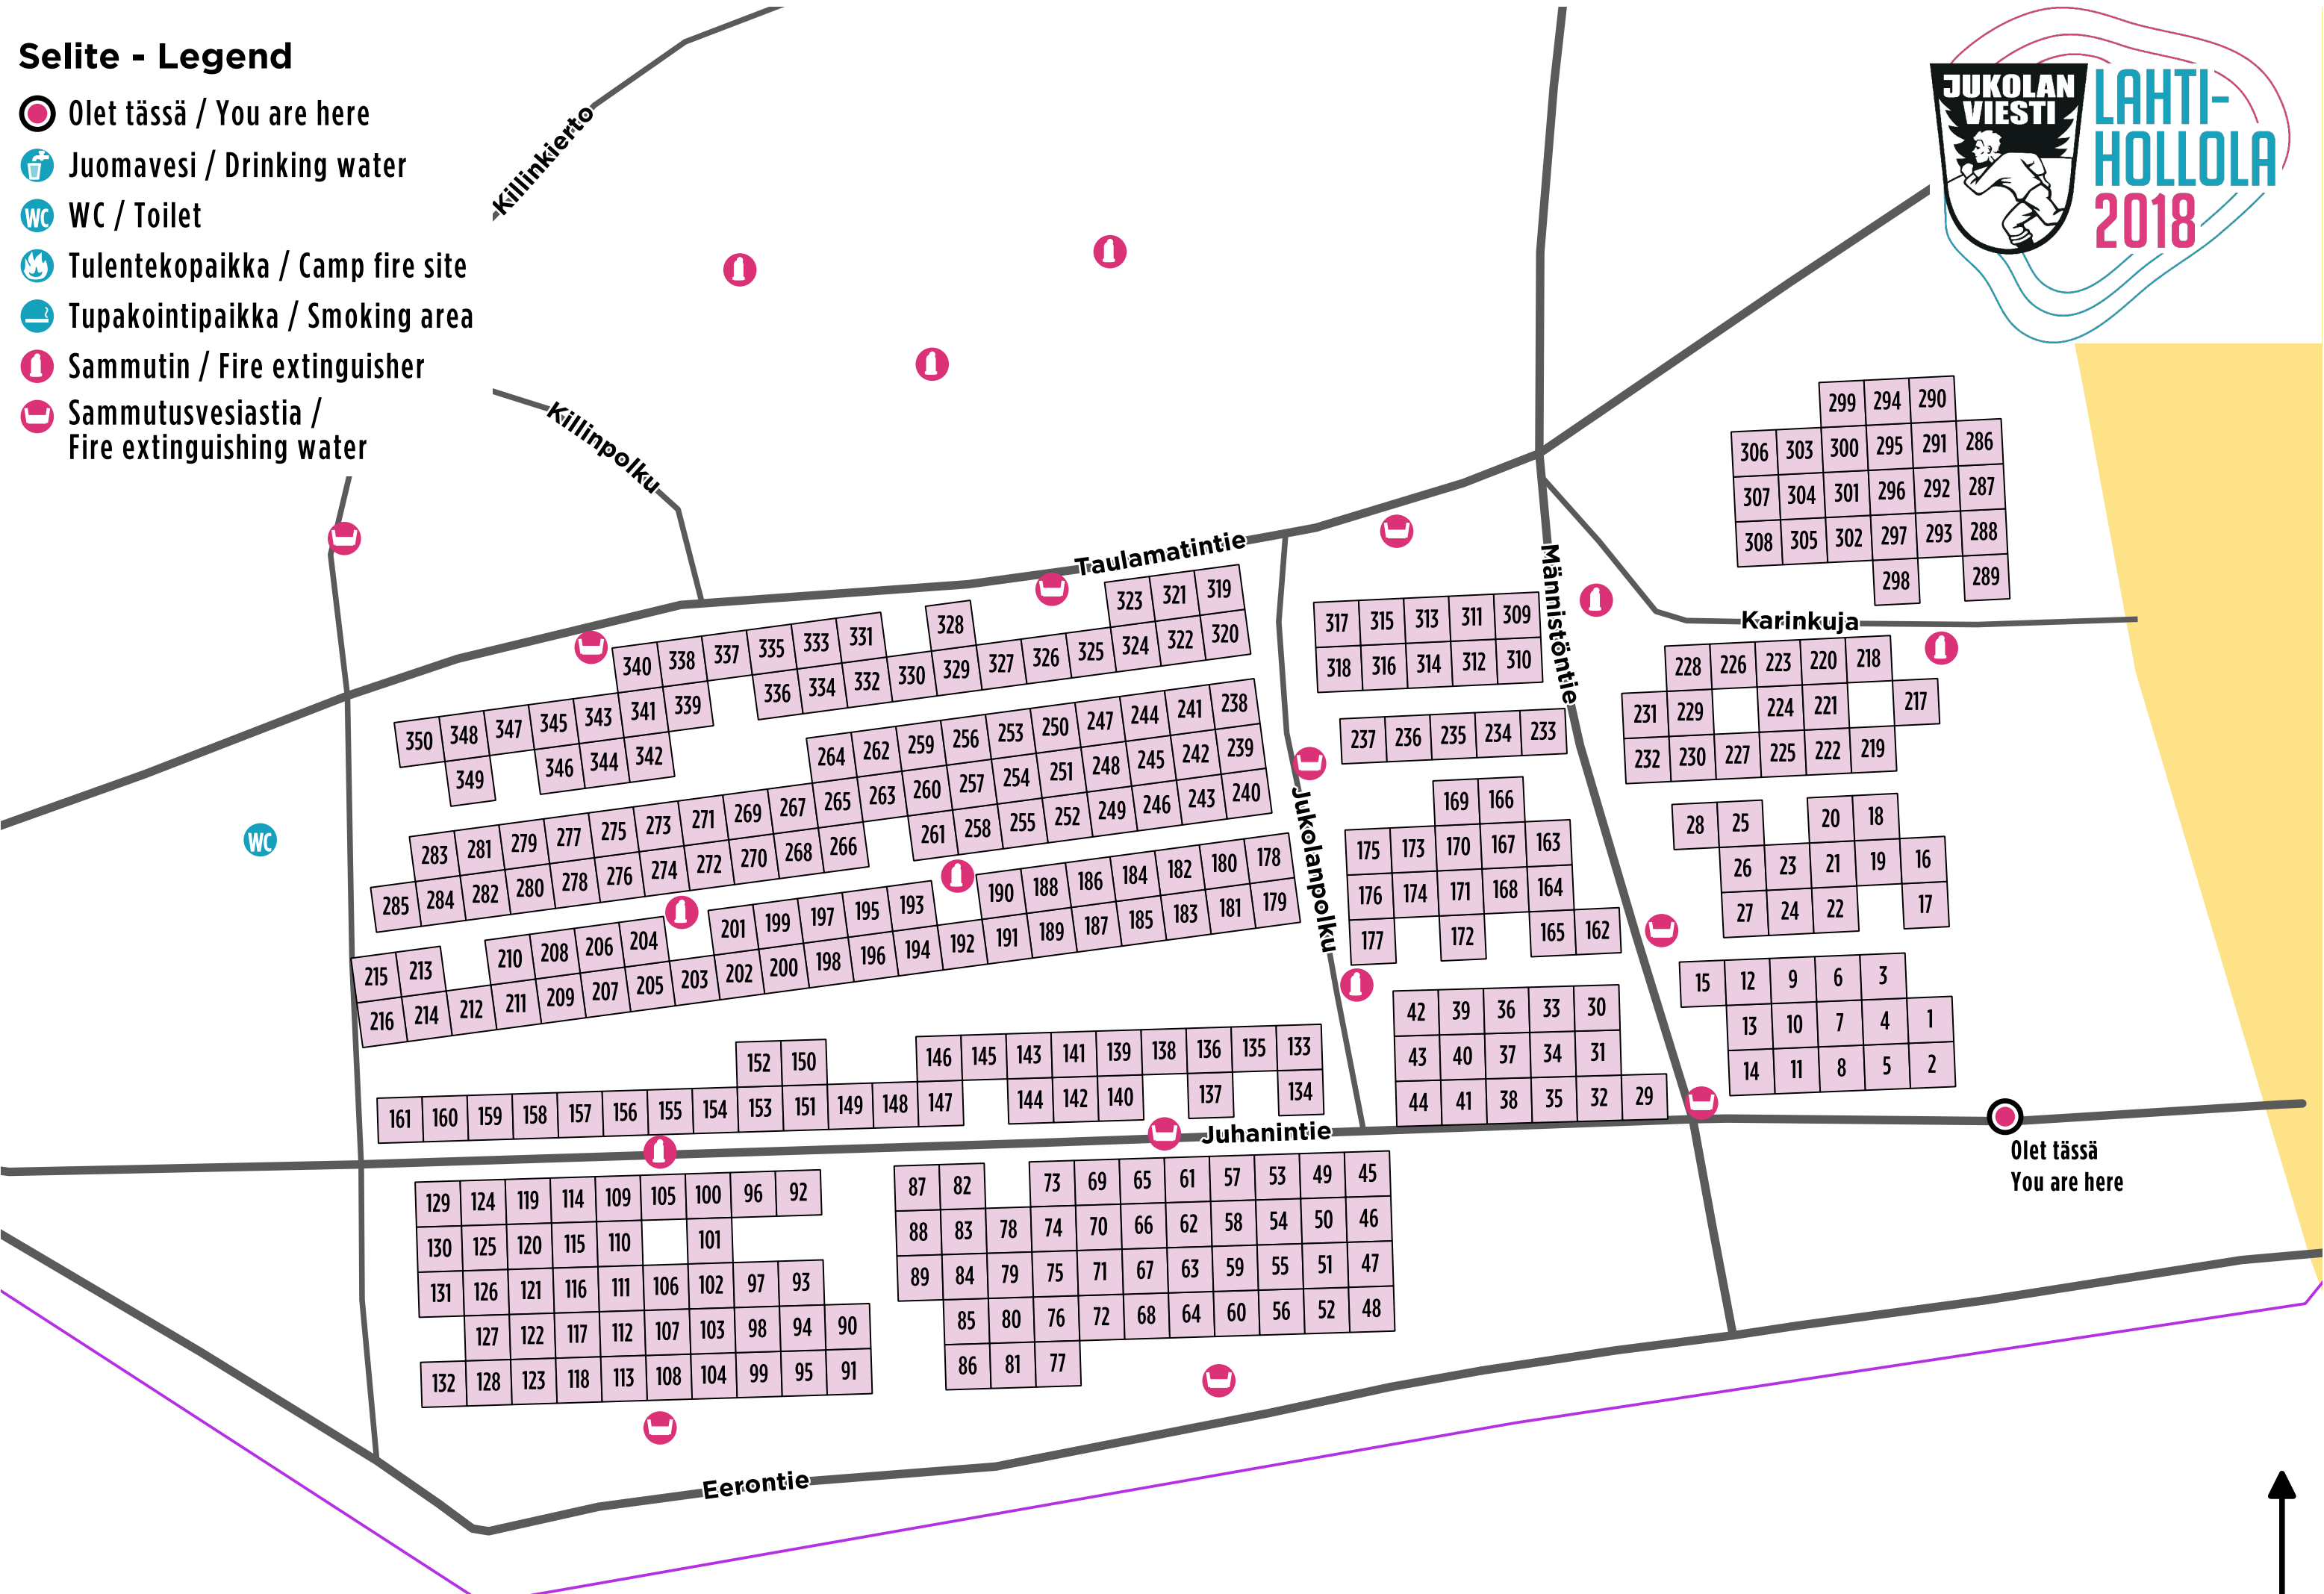

Selite - Legend

-  Olet tässä / You are here
-  Juomavesi / Drinking water
-  WC / Toilet
-  Tulentekopaikka / Camp fire site
-  Tupakointipaikka / Smoking area
-  Sammutin / Fire extinguisher
-  Sammutusvesiastia / Fire extinguishing water